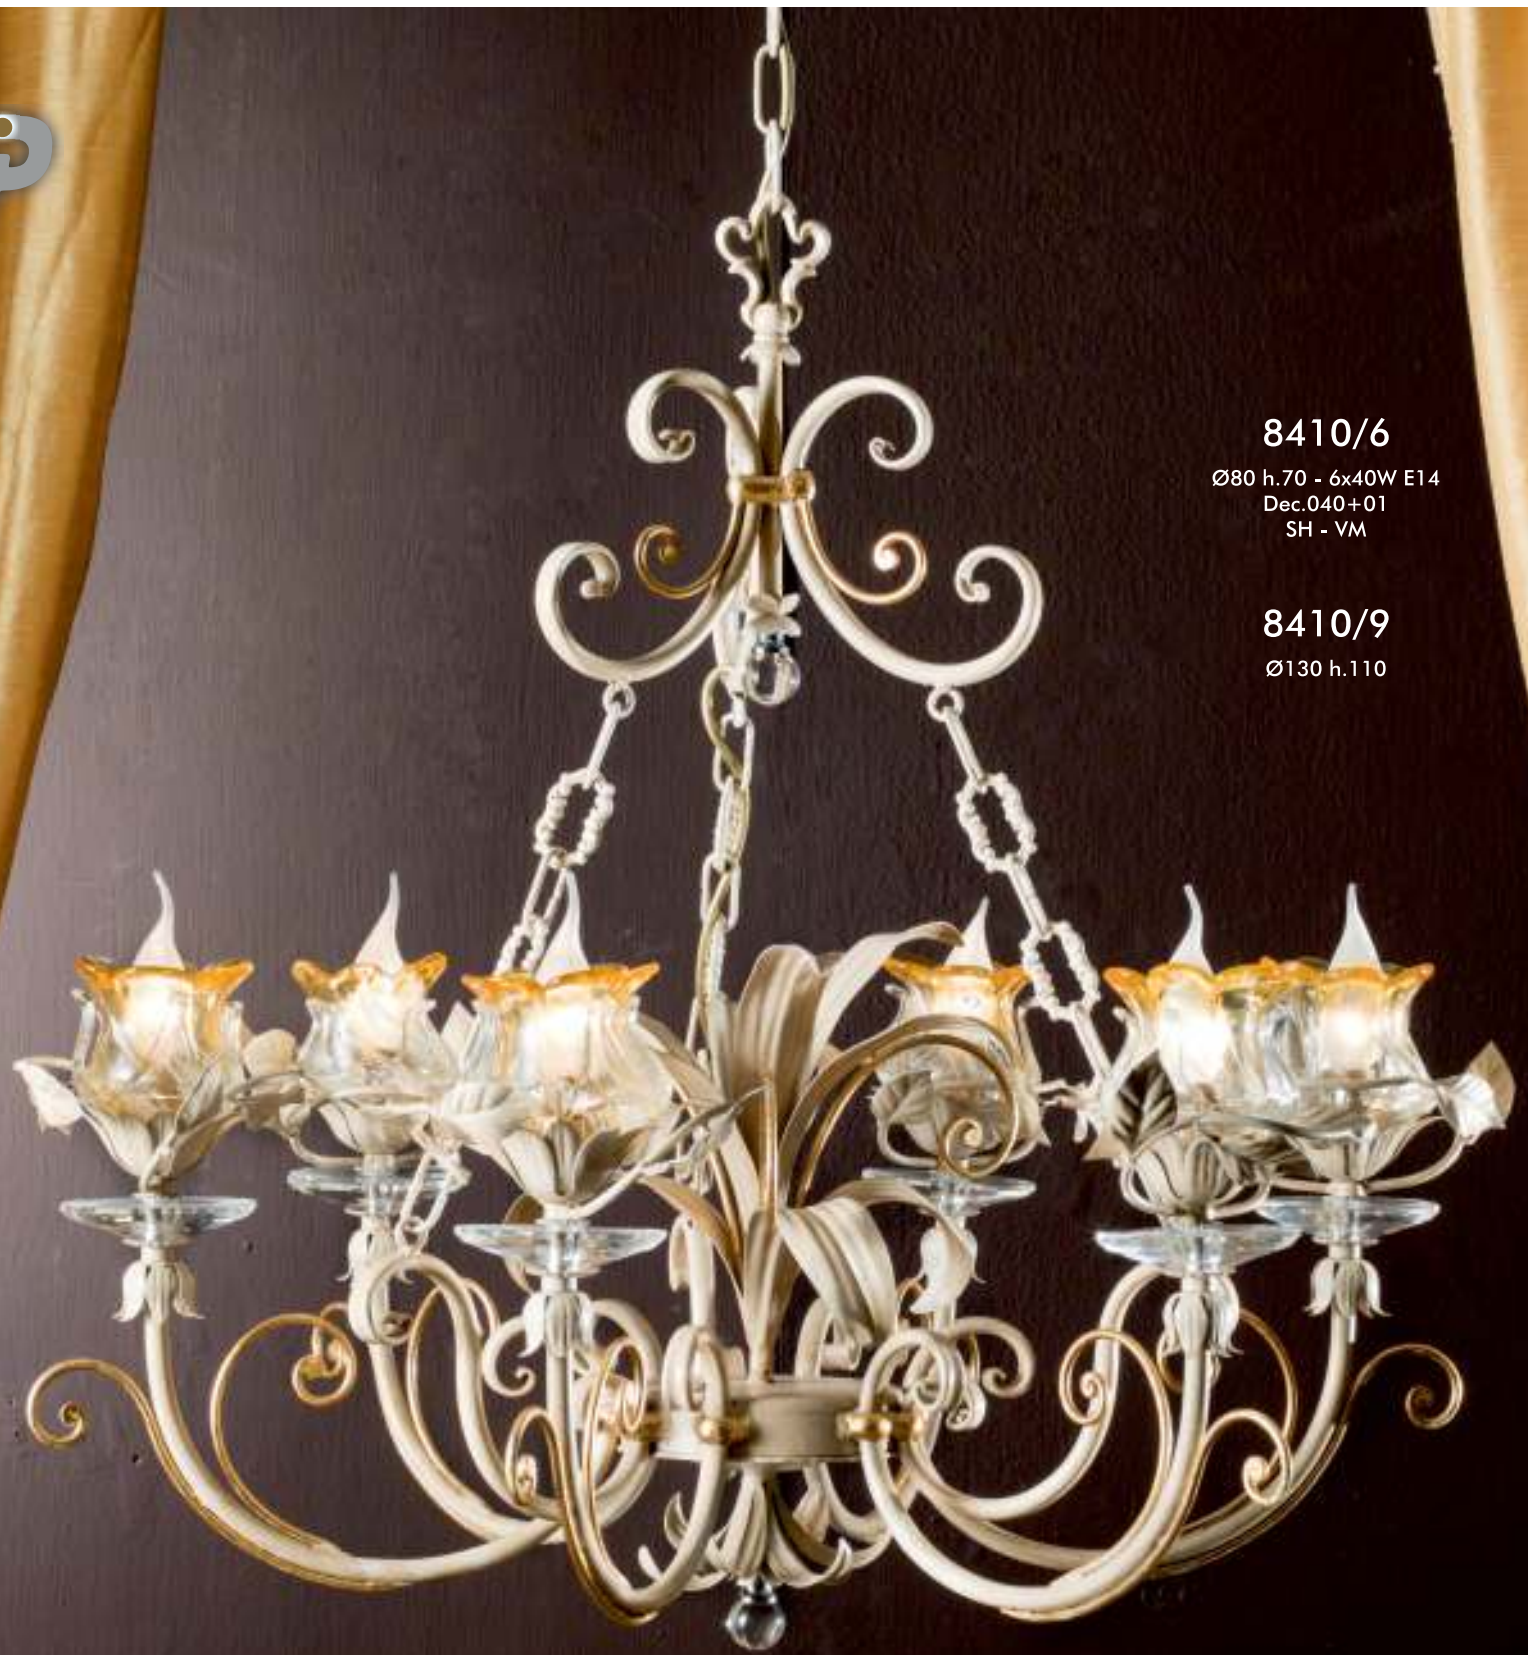

8410/6

Ø80 h.70 - 6x40W E14
Dec.040+01
SH - VM

8410/9

Ø130 h.110